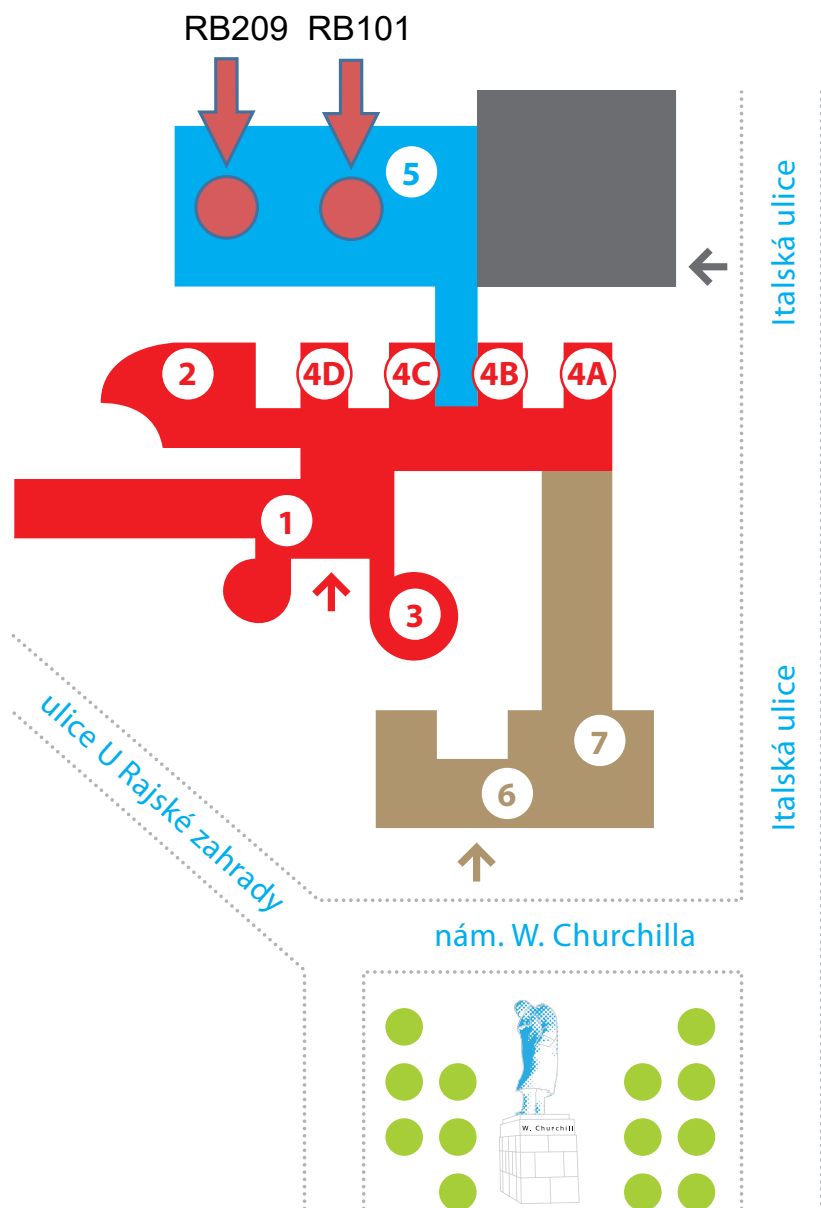

Plánek areálu Žižkov

NB

NOVÁ BUDOVA

PŘÍZEMÍ: ① Informační centrum ② Vencovského aula ③ Likešova aula
 ④ Posluchárna A, B, C, D **1. PATRO:** • Rektorát • Fakulta financí a účetnictví
2. PATRO: • Fakulta mezinárodních vztahů **3. PATRO:** • Národohospodářská fakulta **4. PATRO:** • Fakulta informatiky a statistiky

1. PATRO: ⑤ RB 101 a učebny RB **2. PATRO:** • Učebny RB
3. PATRO: • Fakulta podnikohospodářská • Mzdové a personální oddělení
4. PATRO: • Fakulta podnikohospodářská, děkanát **5. PATRO:** • Kvestorát
 • Oddělení zahraničních styků

IB

BUDOVA ITALSKÁ

1. A 2. PATRO: • Menzy **3. PATRO:** • Oddělení vědy a výzkumu • CTVS
 • Akademický klub